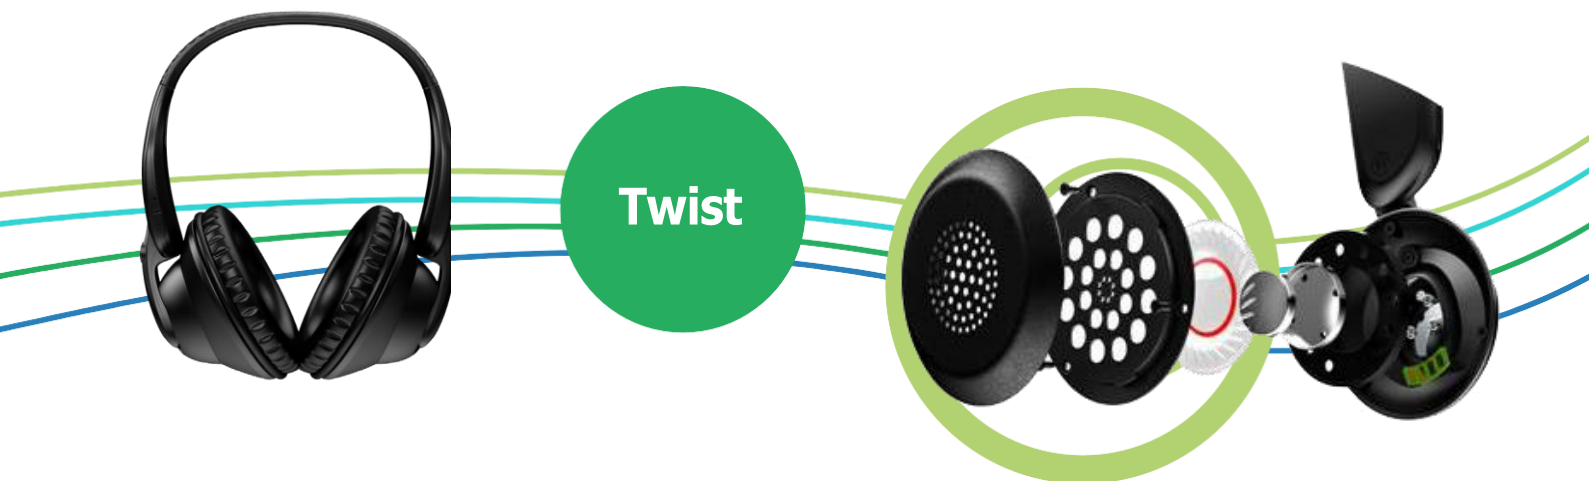

Specyfikacja techniczna

Twist

Przetwornik:	Φ40mm 32Ω 30MW
Czułość:	110dB @1kHz
Pasma przenoszenia:	20Hz-20kHz
Długość kabla:	80cm
Waga:	80 gram
Funkcje:	Brak fizycznego kontaktu z uszami

Twist HIFI

Przetwornik:	Φ50mm 32Ω 30MW
Czułość:	110dB @1kHz
Pasma przenoszenia:	20Hz-20kHz
Długość kabla:	80cm
Waga:	128 gram
Funkcje:	1) Rozciągliwy pałak na głowę 2) Konstrukcja nauszna

Twist XL

Przetwornik:	Φ40mm 32Ω 30MW
Czułość:	94dB @1kHz
Pasma przenoszenia:	20Hz-20kHz
Długość kabla:	80cm
Waga:	218 gram
Funkcje:	1) Rozciągliwy pałak na głowę 2) Konstrukcja nauszna

Dystrybucja w Polsce

Linearic

al. Jana III Sobieskiego 1
51-141 Wrocław