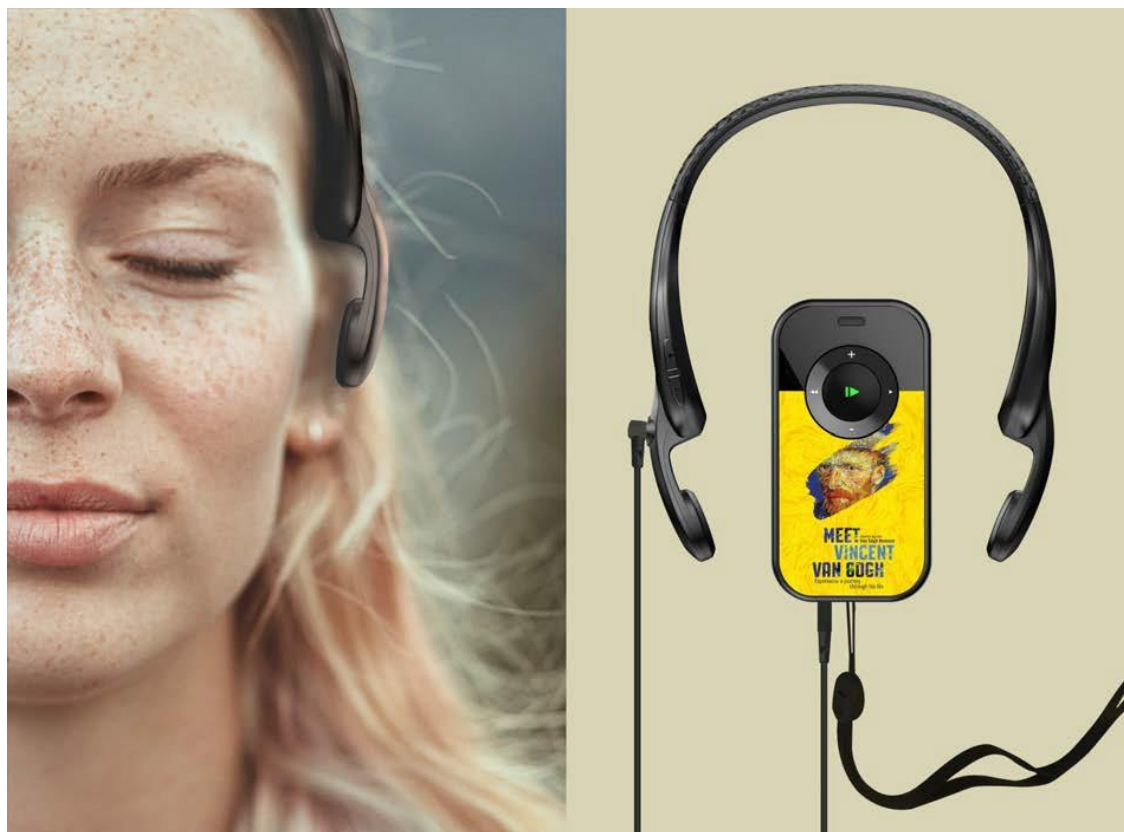

Mini TREND jest bliźniaczym produktem uznanego rozwiązania **TREND** – zdobywcy nagrody **reddot** w 2022!

reddot winner 2022

reddot to wyróżnienie za wysoką jakość wykonania

TWIST – higieniczne słuchawki