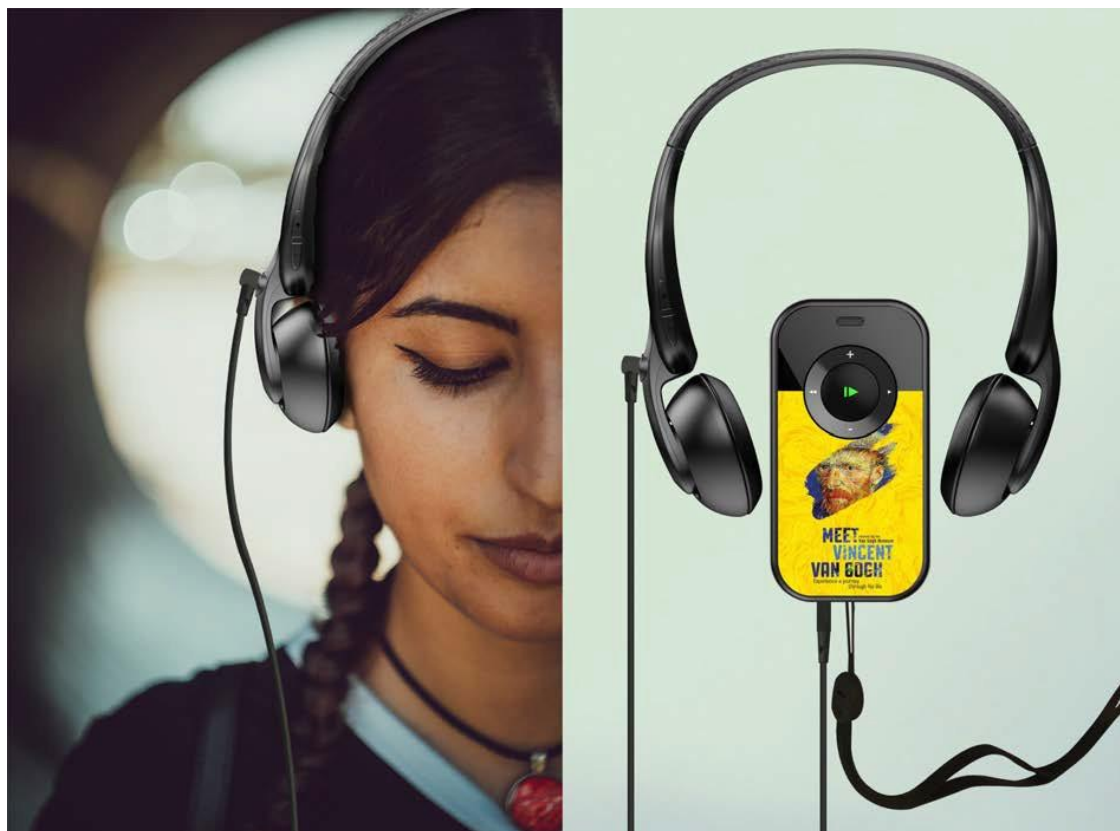

Słuchawki **TWIST** HiFi