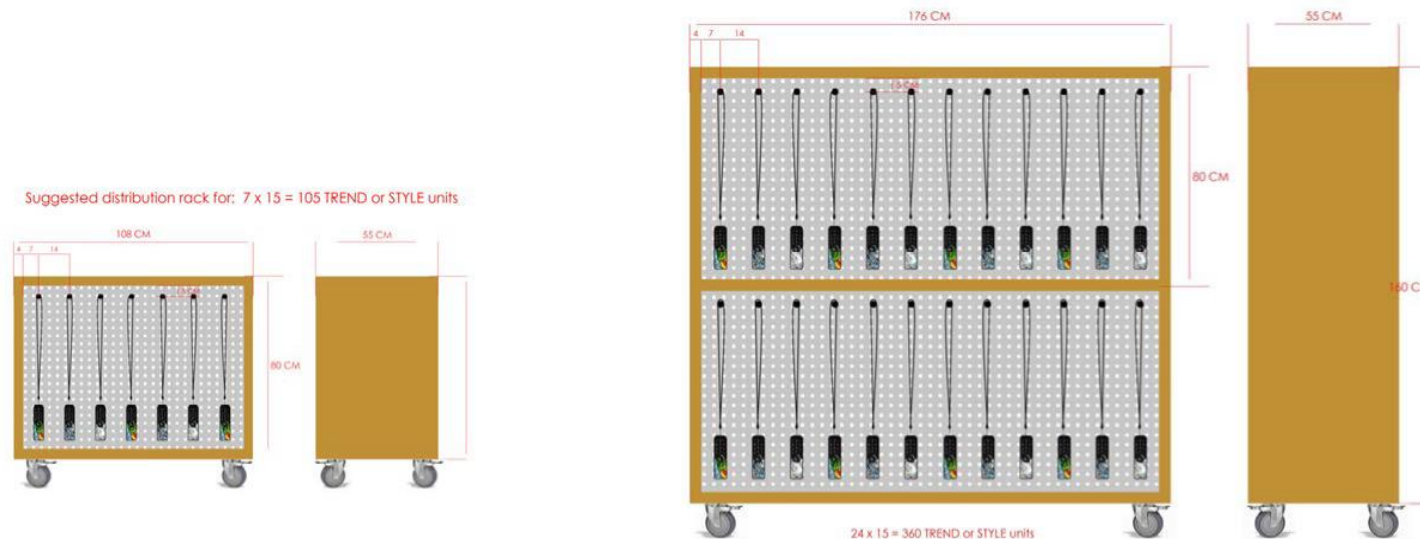

Beacon RF 2,4 GHz

12,8 x 7,5 x 2 cm

do umieszczenia przy
wejściu/wyjściu

Beacon wyzwala
wewnętrzny alarm

Mini TREND wyzwala
skrzynkę alarmową

Kompaktowy i modułowy system ładowania

POWERDATA20 AG:

- Ładowanie akumulatorów i programowanie danych
- 20 jednostek jednocześnie
- 33.5 x 32.5 x 28 cm
- waga 8.6 kg

POWER20 AG:

- Ładowanie akumulatorów
- 20 jednostek jednocześnie
- 33.5 x 32.5 x 28 cm
- waga 8.0 kg

Kompaktowy i modułowy system ładowania

- ✓ Możliwość połączenia

- ✓ Łatwy do zaprogramowania

Kompaktowy i modułowy system ładowania

x 6
staje się

Ładowarka na 20 urządzeń

33.5 x 32.5 x 28 cm

Ładowarka na 100 urządzeń

100 x 65 x 28 cm

Jednomiesięczna autonomia baterii Mini TREND oznacza brak konieczności codziennego ładowania i znacznie mniejszą liczbę ładowarek: oszczędność miejsca i kosztów operacyjnych!

Przechowywanie

Wystarczająca na 105 urządzeń
108 x 88 x 55 cm

Wystarczająca na 360 urządzeń
175 x 168 x 55 cm

LookForm: Potężne narzędzie do programowania

- ✓ Kreator prowadzący użytkowników przez programowanie
- ✓ Możliwość zaprogramowania tras standardowych, audio, point&click lub kombinacji wszystkich wymienionych
- ✓ Obsługa wszystkich modeli audioguide Look2Innovate
- ✓ Obsługa wielu języków
- ✓ Szerokie opcje programowania, aby spełnić wymagania wielu scenariuszy
- ✓ Łatwe zdalne aktualizowanie oraz konserwacja
- ✓ Możliwość zaprogramowania jednym przyciskiem do 20 urządzeń w ładowarce POWERDATA20 AG