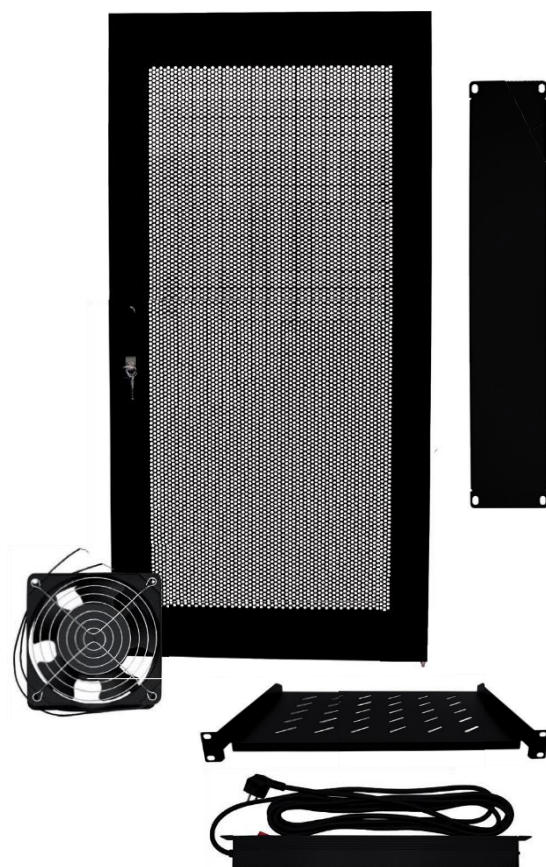

W górnej i dolnej części szafy zostały przygotowane otwory do wprowadzenia kabli. Regały dostarczane są z kółkami i poziomcami oraz wentylatorami.

Ścienne szafy rack 19"

Regały naścienne wyposażone są w drzwi z przyciemnianego, bezpiecznego szkła. W komplecie znajdziemy zamek z dwoma kluczami. Do każdej szafy ściennej dołączony jest zestaw szyn L.

SZYBKA DOSTAWA
CIĄGŁA DOSTĘPNOŚĆ NA MAGAZYNIE
PRODUCENTA

GŁĘBOKOŚĆ 450 MM
DOSTĘPNE W WYSOKOŚCIACH:
6, 9, 12 & 15 U

GŁĘBOKOŚĆ 600 MM
DOSTĘPNE W WYSOKOŚCIACH:
6, 9, 12 & 15 U

**STYLOWE CZARNE
WYKOŃCZENIE**

W zestawie klucze

Akcesoria

T-racks oferuje różnorodne akcesoria do regałów 19". Dostępne są one zarówno do szaf montowanych na ścianie jak i dla regałów wolnostojących. Wśród nich znajdziemy między innymi wentylowane szuflady, panele zaślepiające czy przesuwne półki.